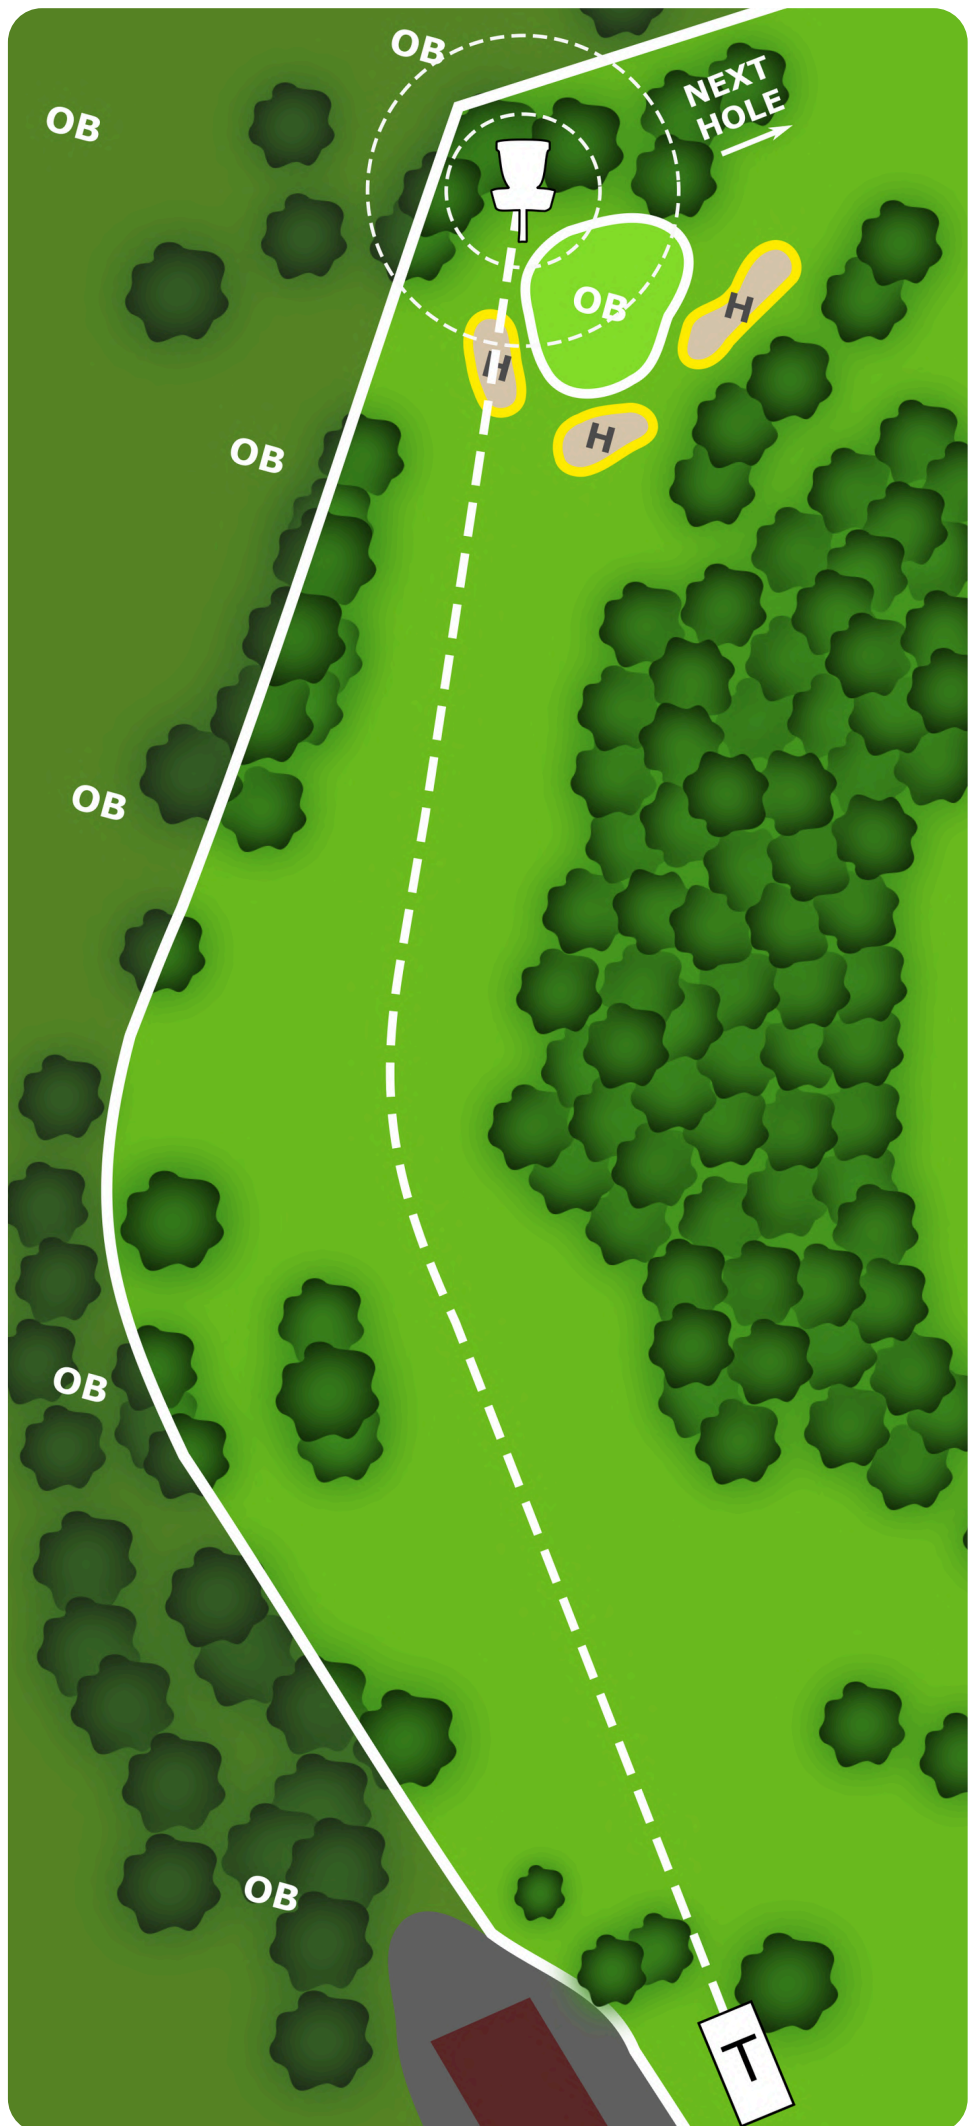

NOTES

OB beyond the white rope

ventitre
DISC GOLF