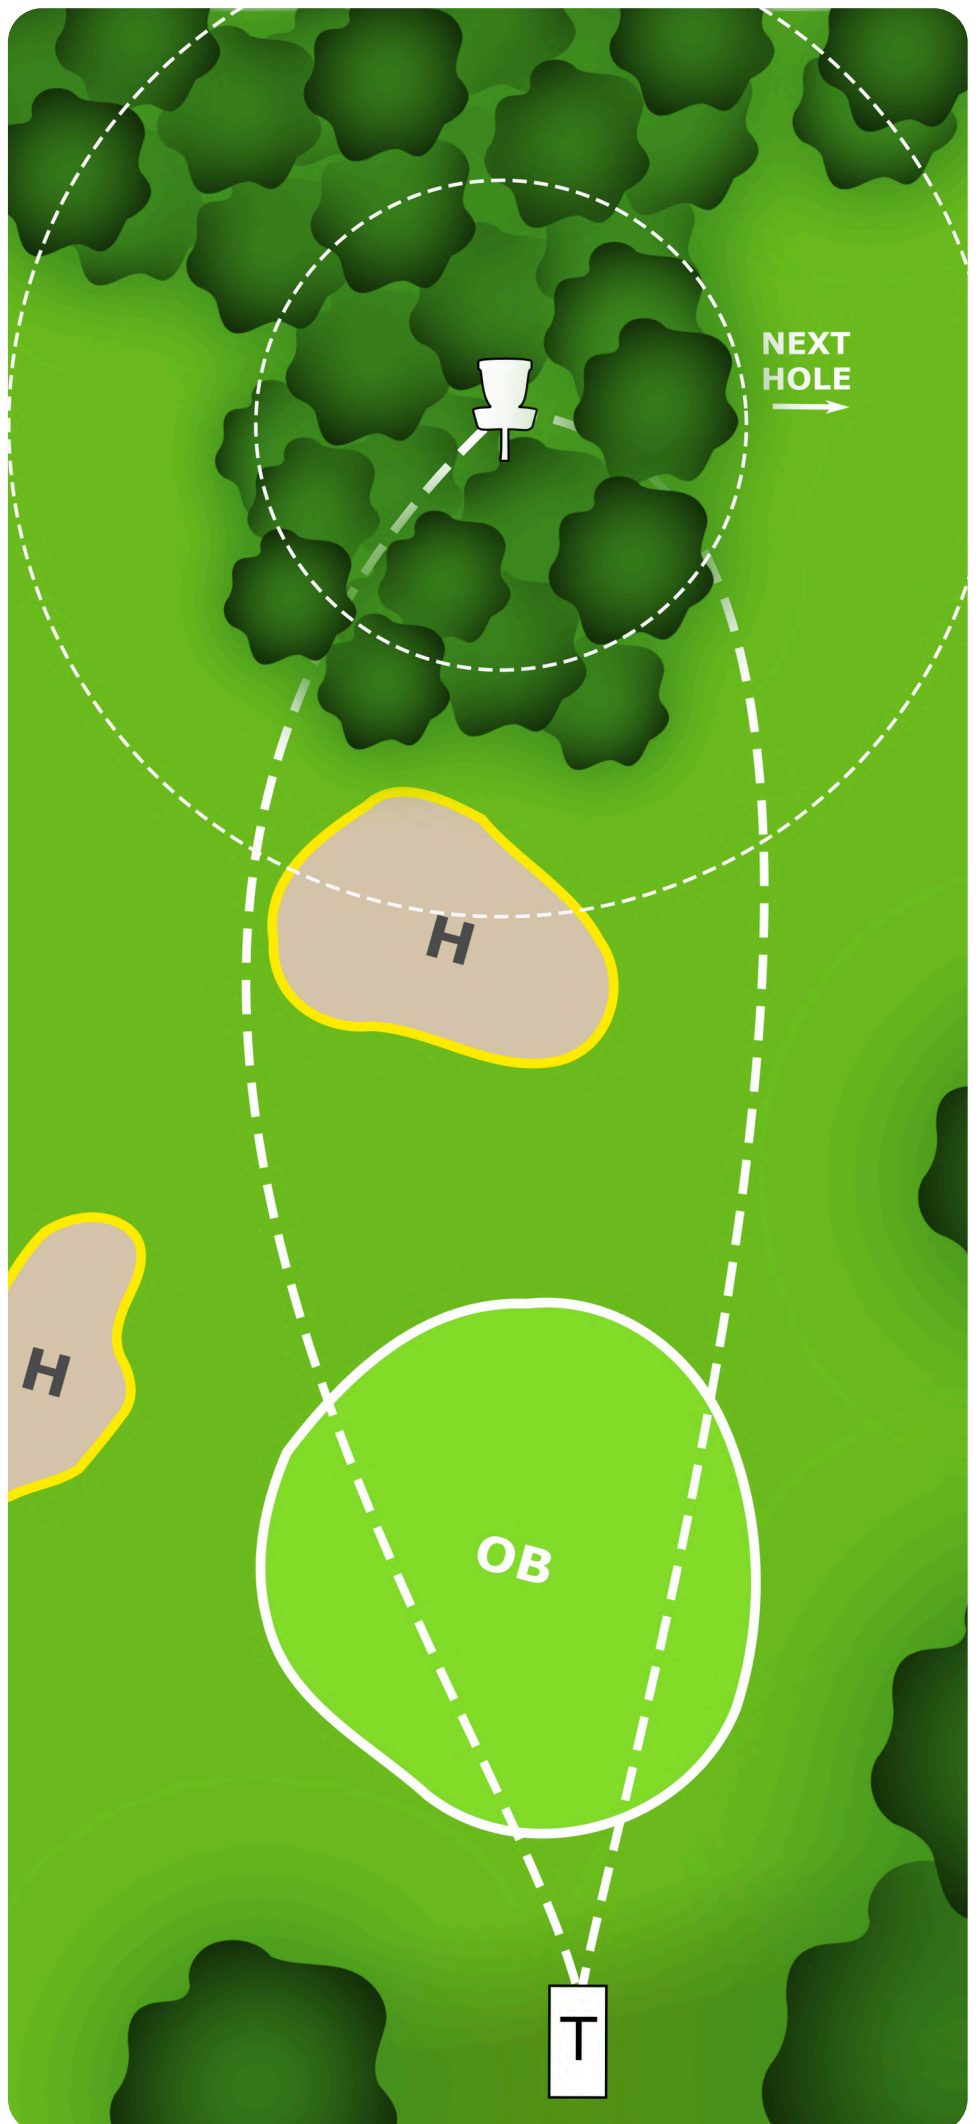

OB beyond the white rope

ventitre
DISC GOLF

4

PAR 3

66 m

CTP Round 1
FPO, FA2, MA4

ventitre
DISC GOLF

5

PAR 4
151 m

NOTES

OB beyond the fence and
the white rope

ventitre
DISC GOLF

6

PAR 3

76 m

NOTES