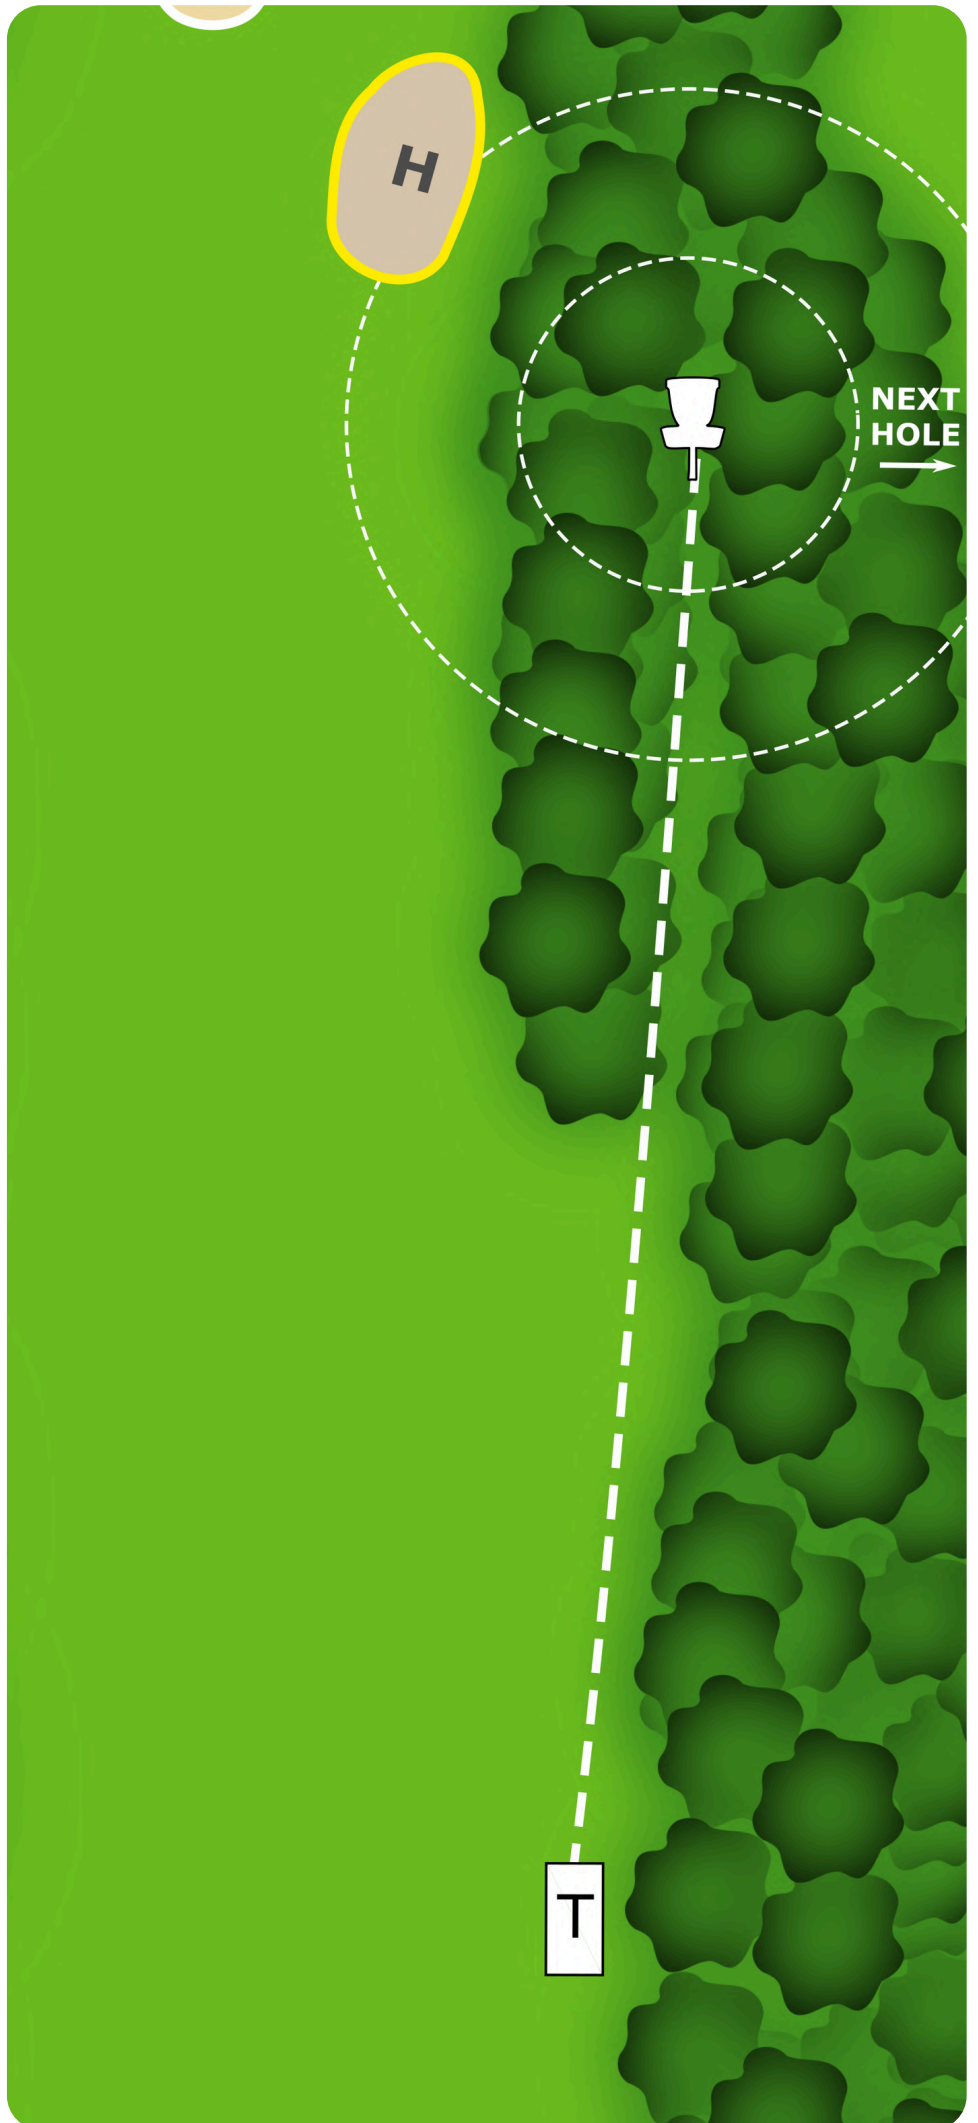

NOTES

OB beyond the fence

ventitre
DISC GOLF

13

PAR 3

87 m

CTP Round 1
MP0, MP40, MP50, MA2

ventitre
DISC GOLF

14

PAR 4

178 m

NOTES

OB beyond the white rope

ventitre
DISC GOLF

15

PAR 3