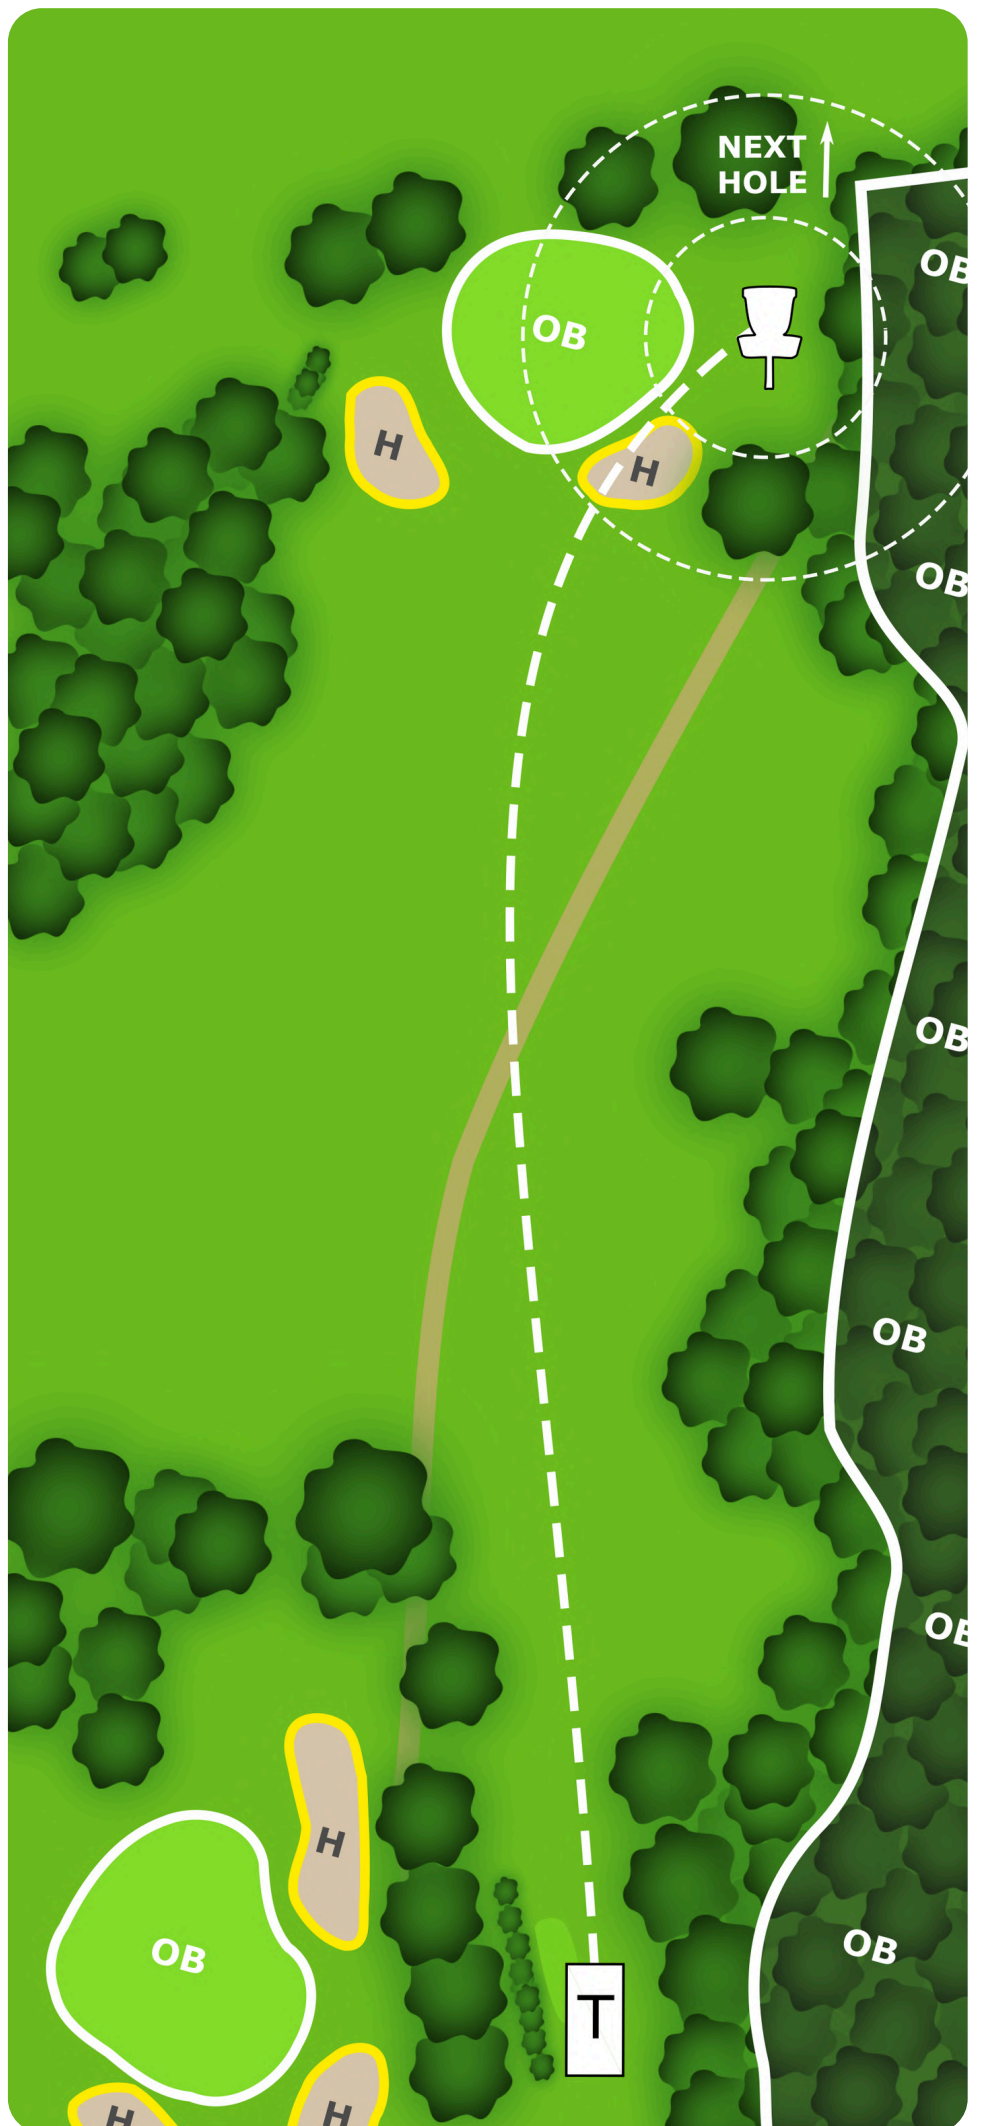

NOTES

OB beyond the fence and
the white rope

ventitre
DISC GOLF