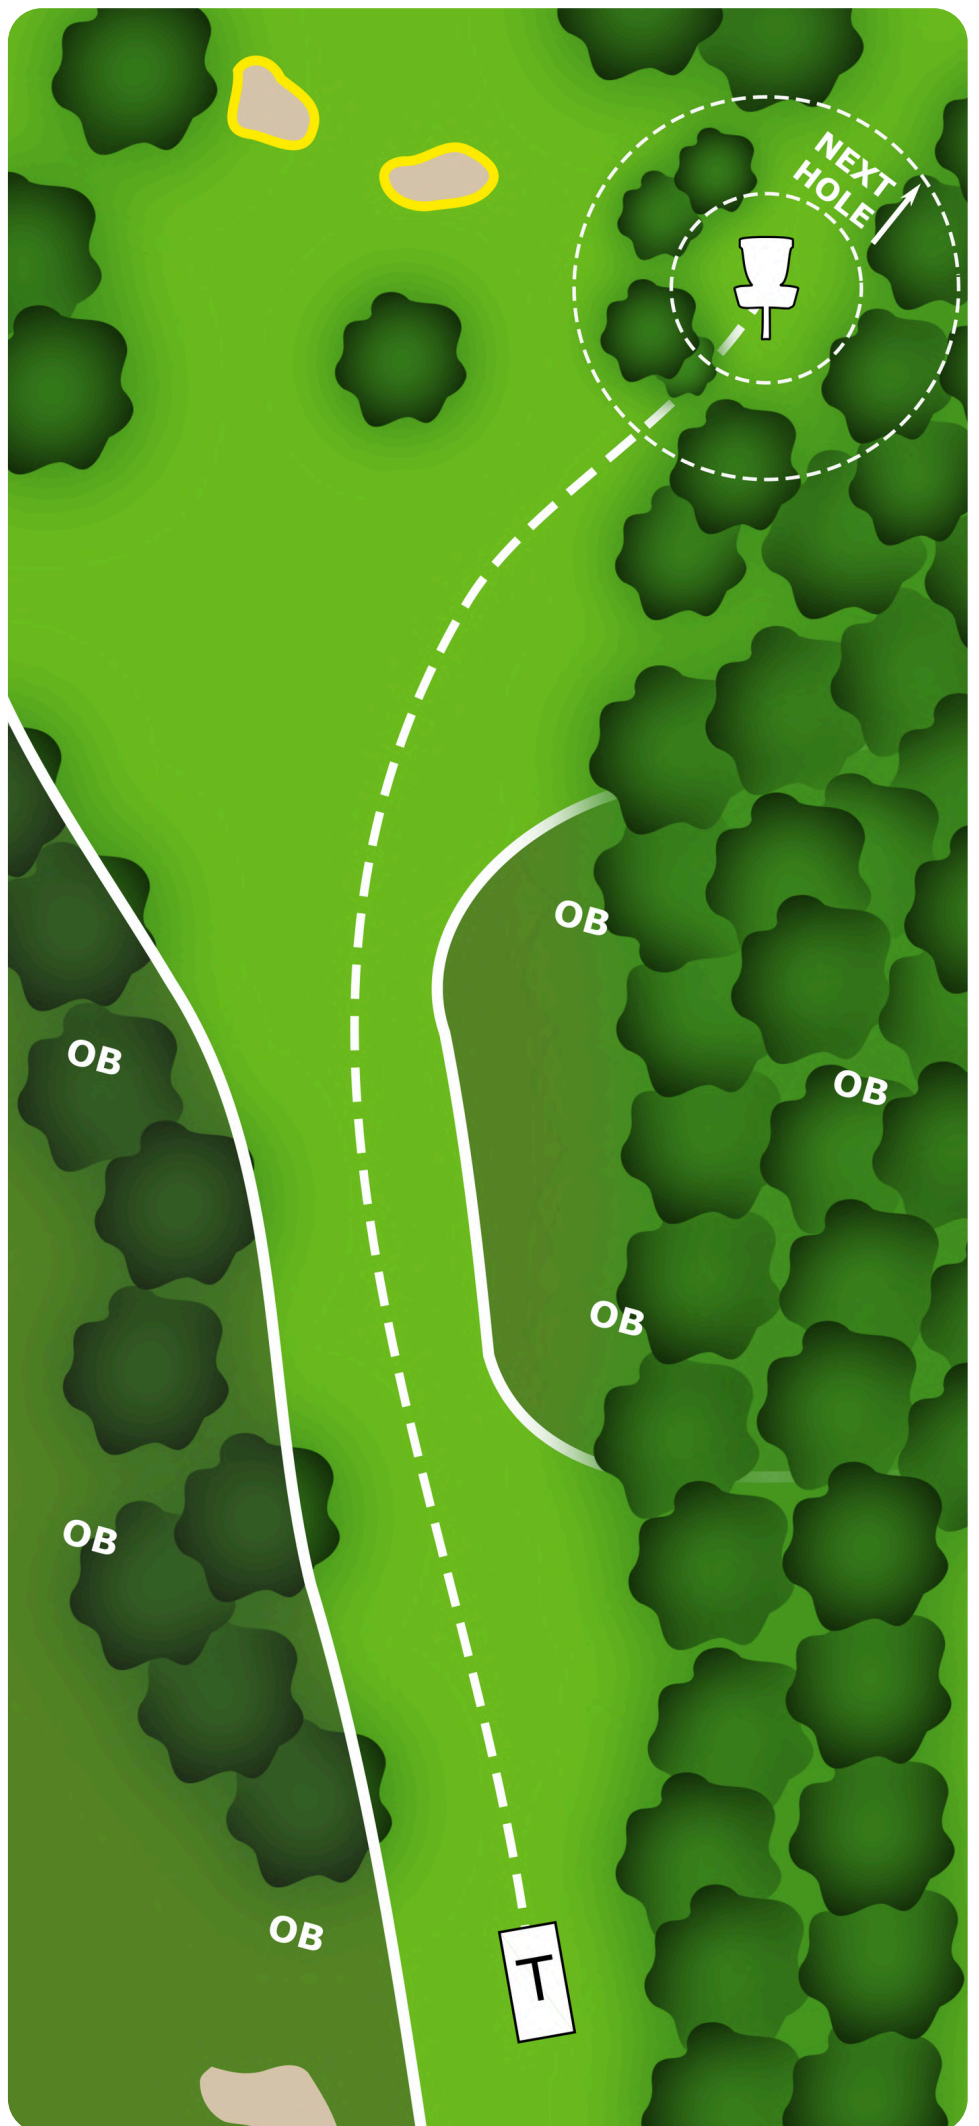

14

PAR 4

178 m

NOTES

OB beyond the white rope

ventitre
DISC GOLF

15

PAR 3