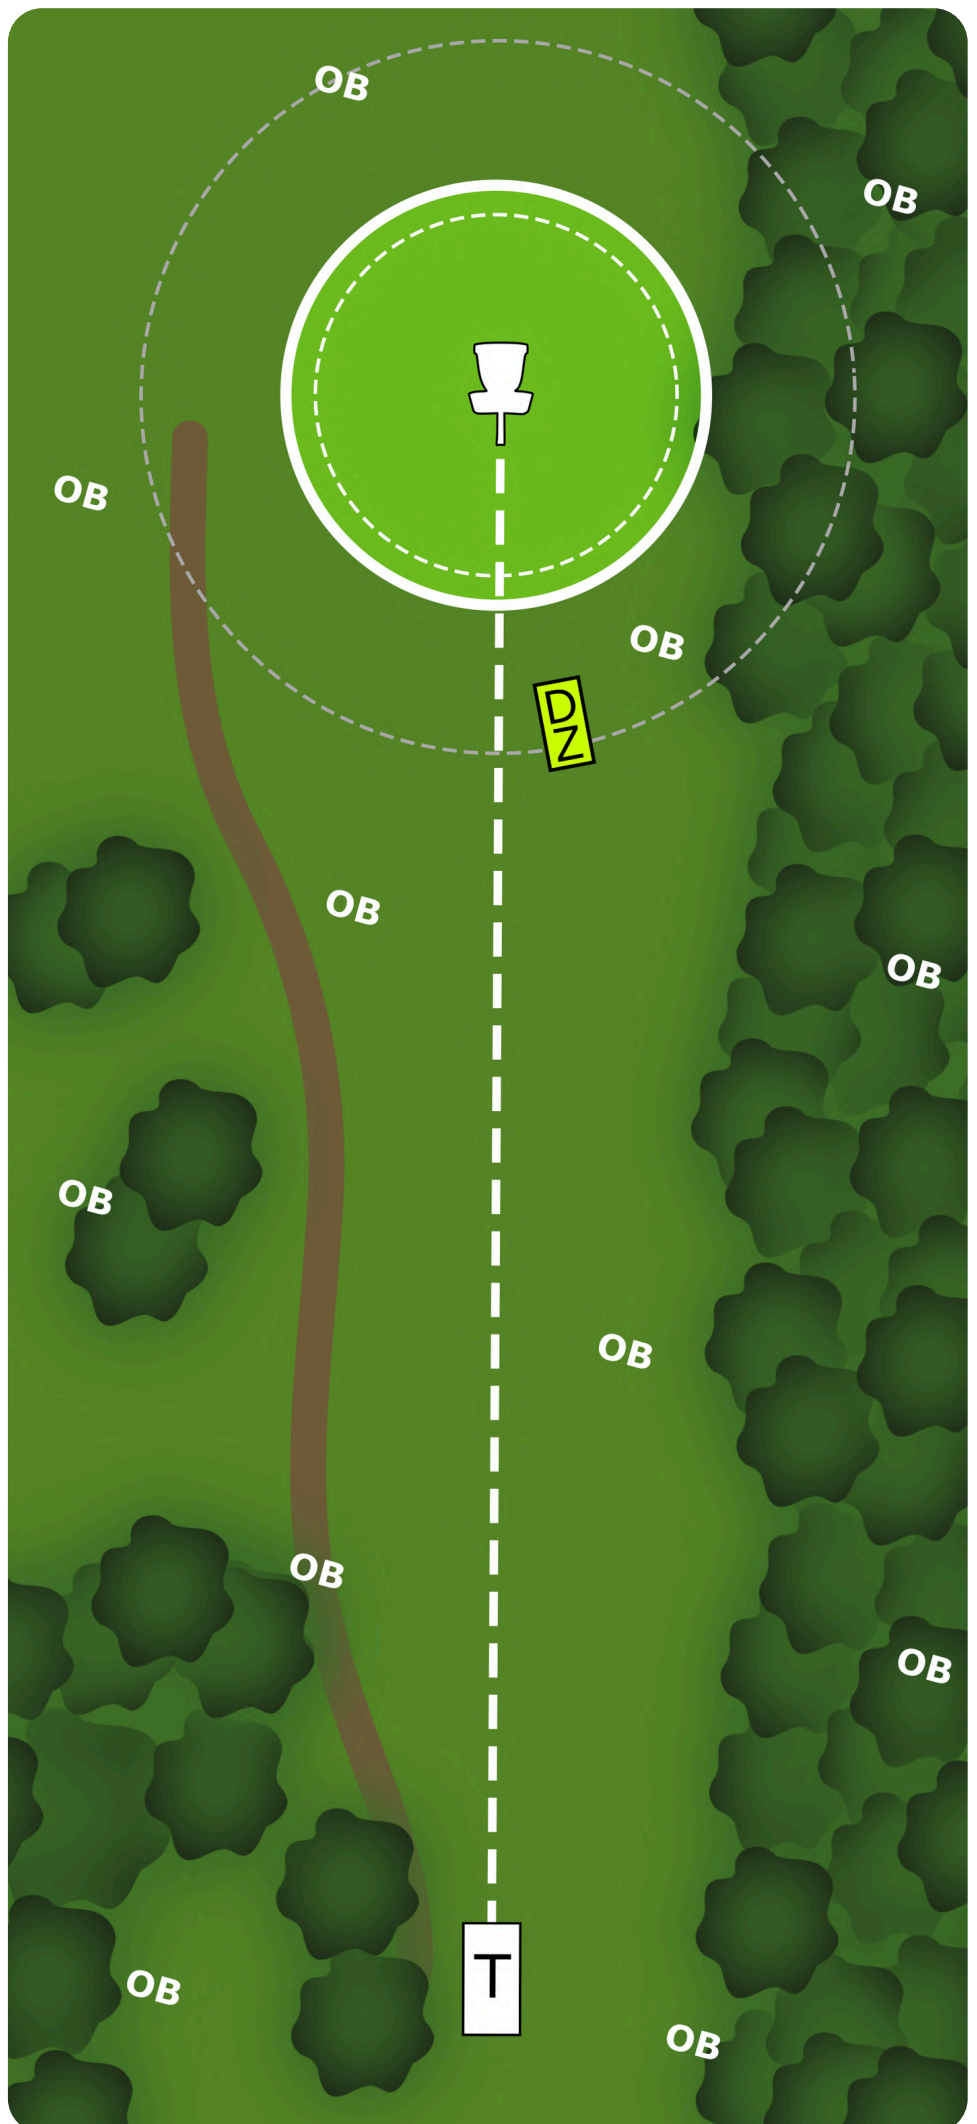

NOTES

Island hole: if the first throw lands OB, proceed to the drop zone. If the throw from the drop zone also goes OB, play from the last point in bounds.

ventitre
DISC GOLF