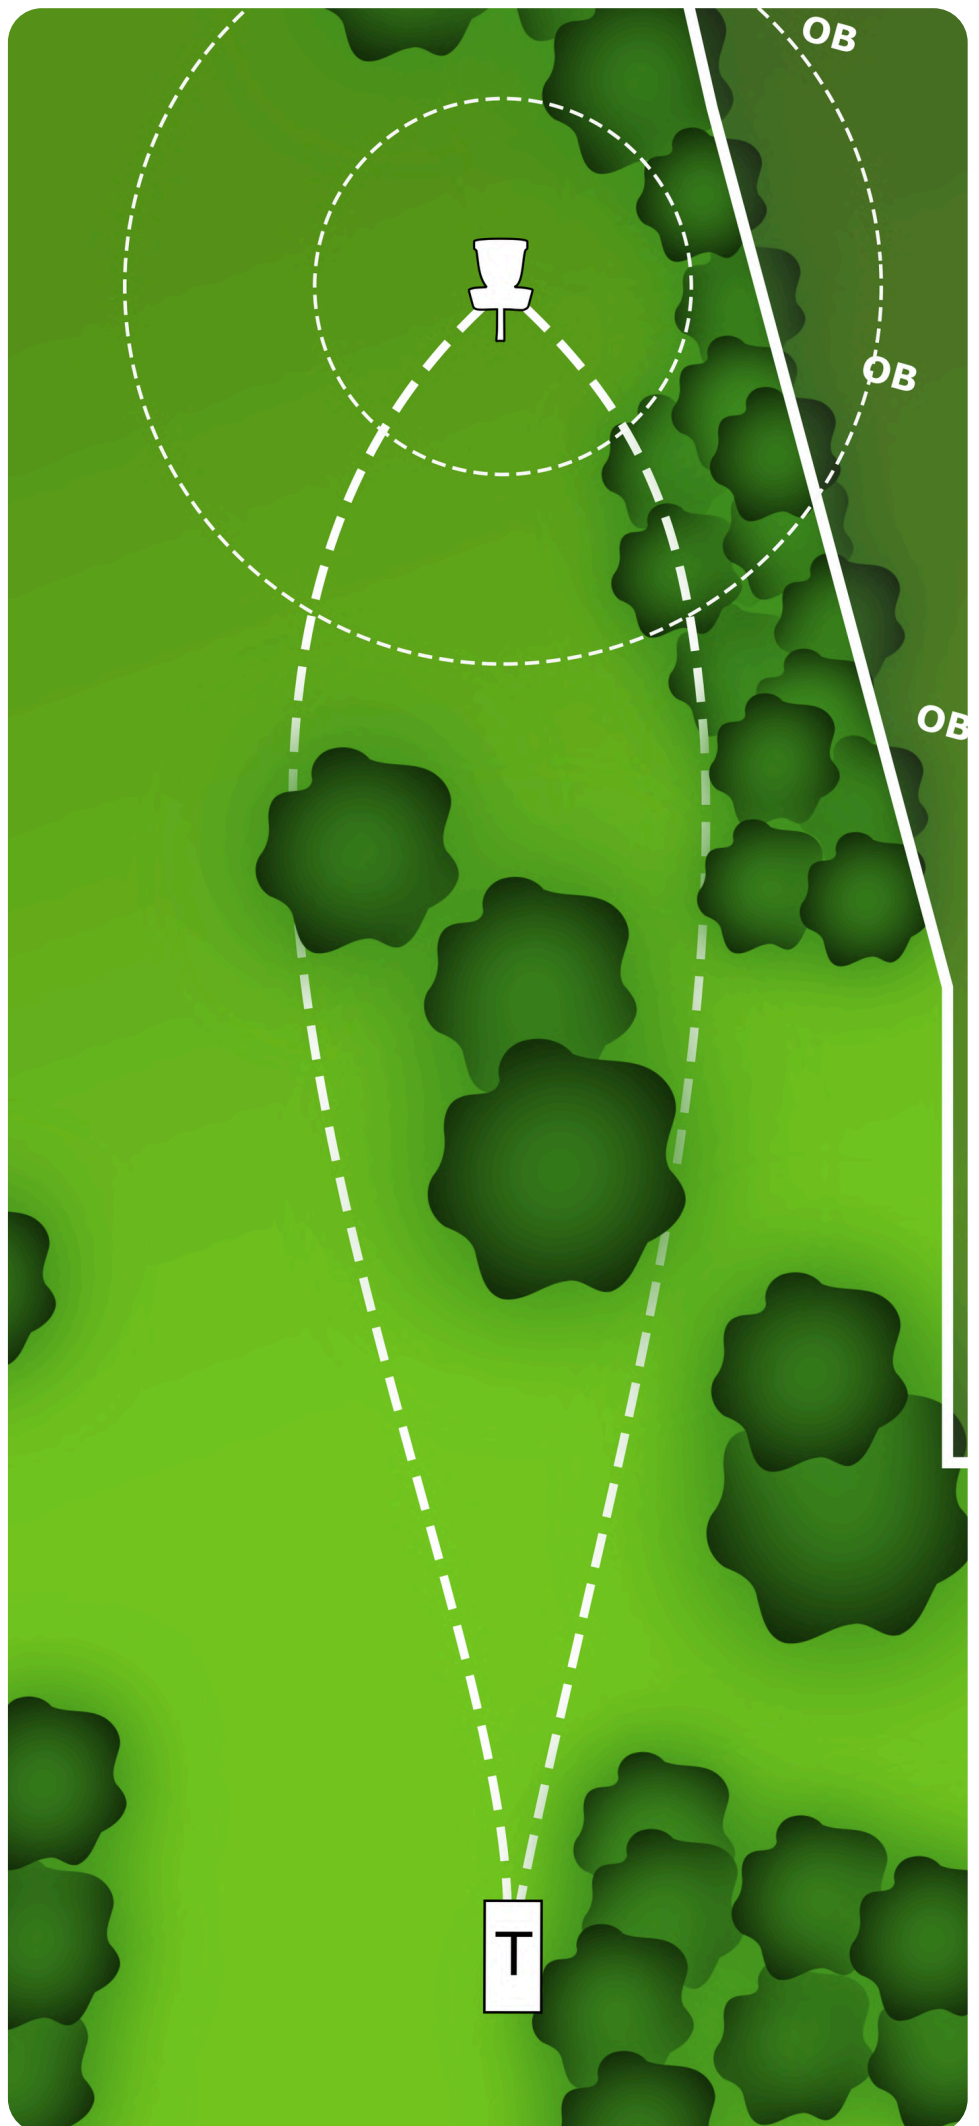

88 m

NOTES

OB beyond the net and
white rope

CTP Round 2
FP0, FA2, MA4

ventitre
DISC GOLF

3

PAR 4
237 m

NOTES