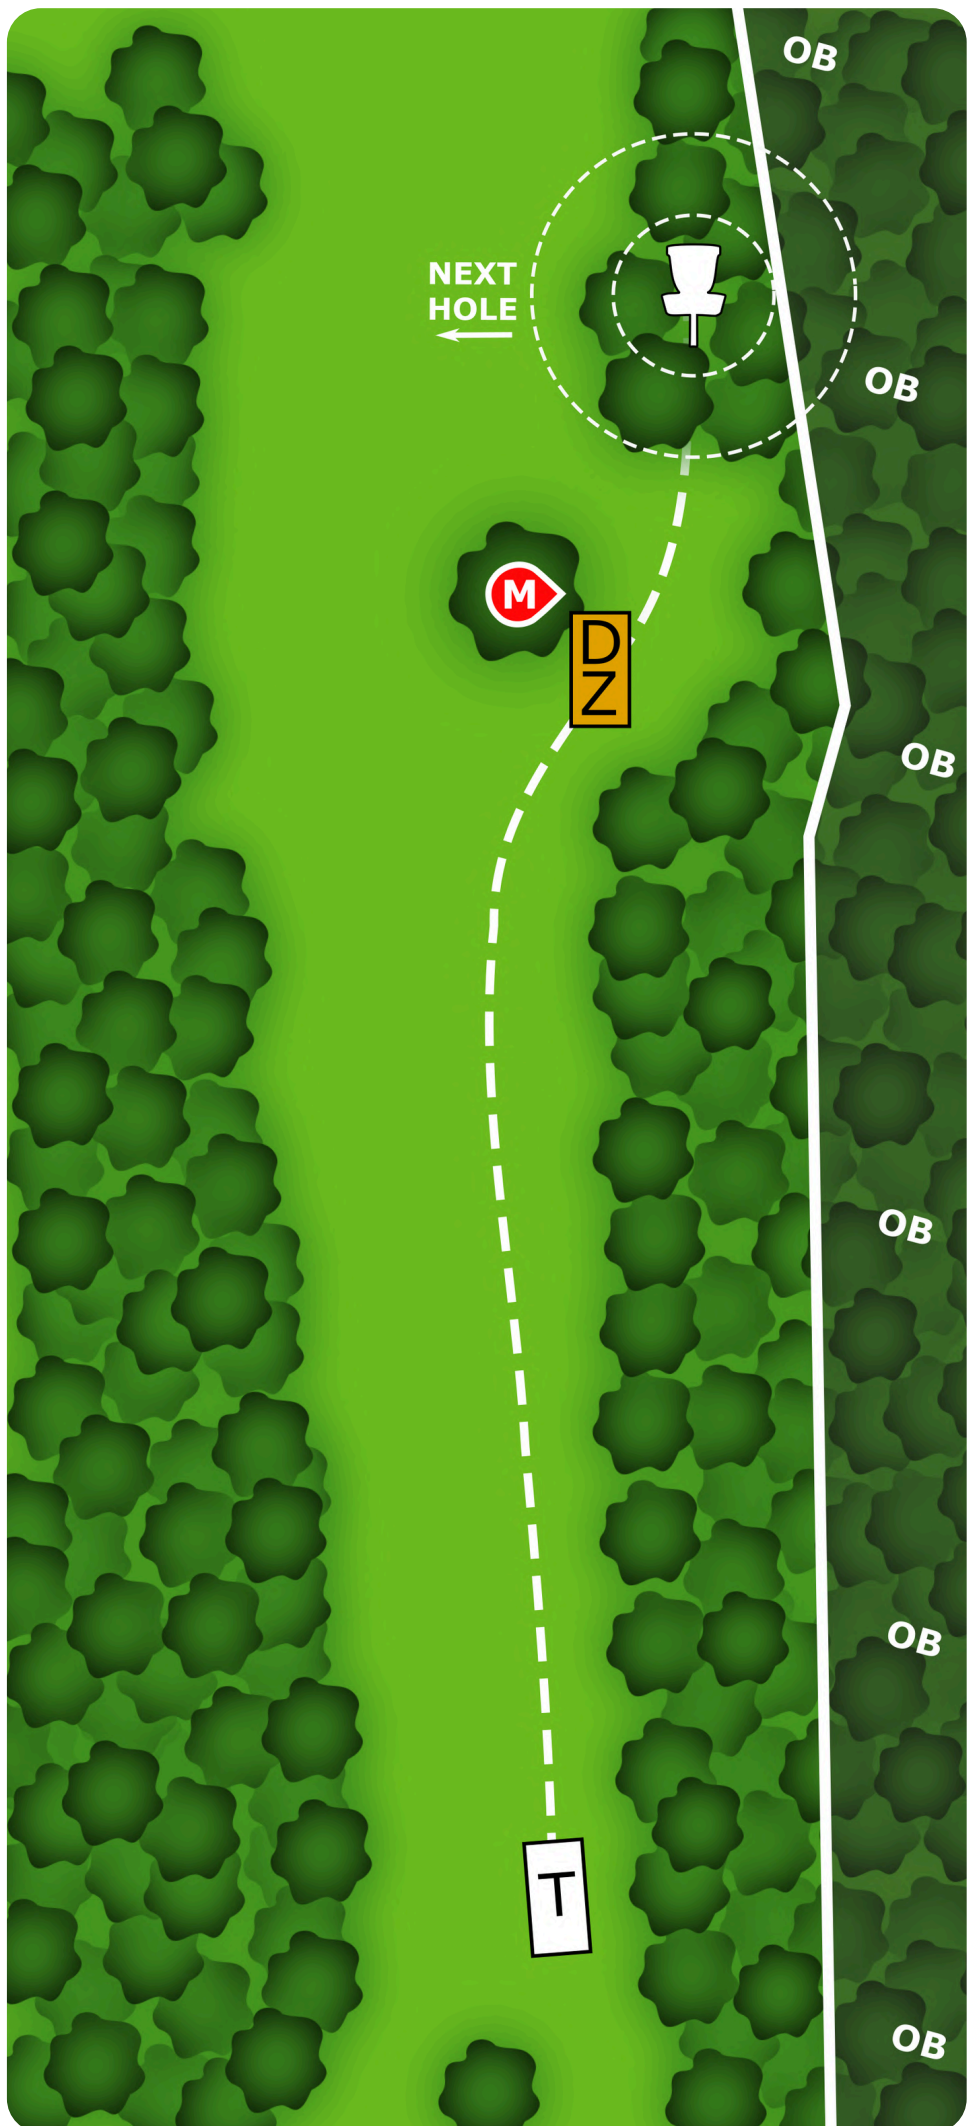

ventitre
DISC GOLF

10

PAR 4

179 m

NOTES

OB beyond the fence.
Mando right of the tree.

ventitre
DISC GOLF

11